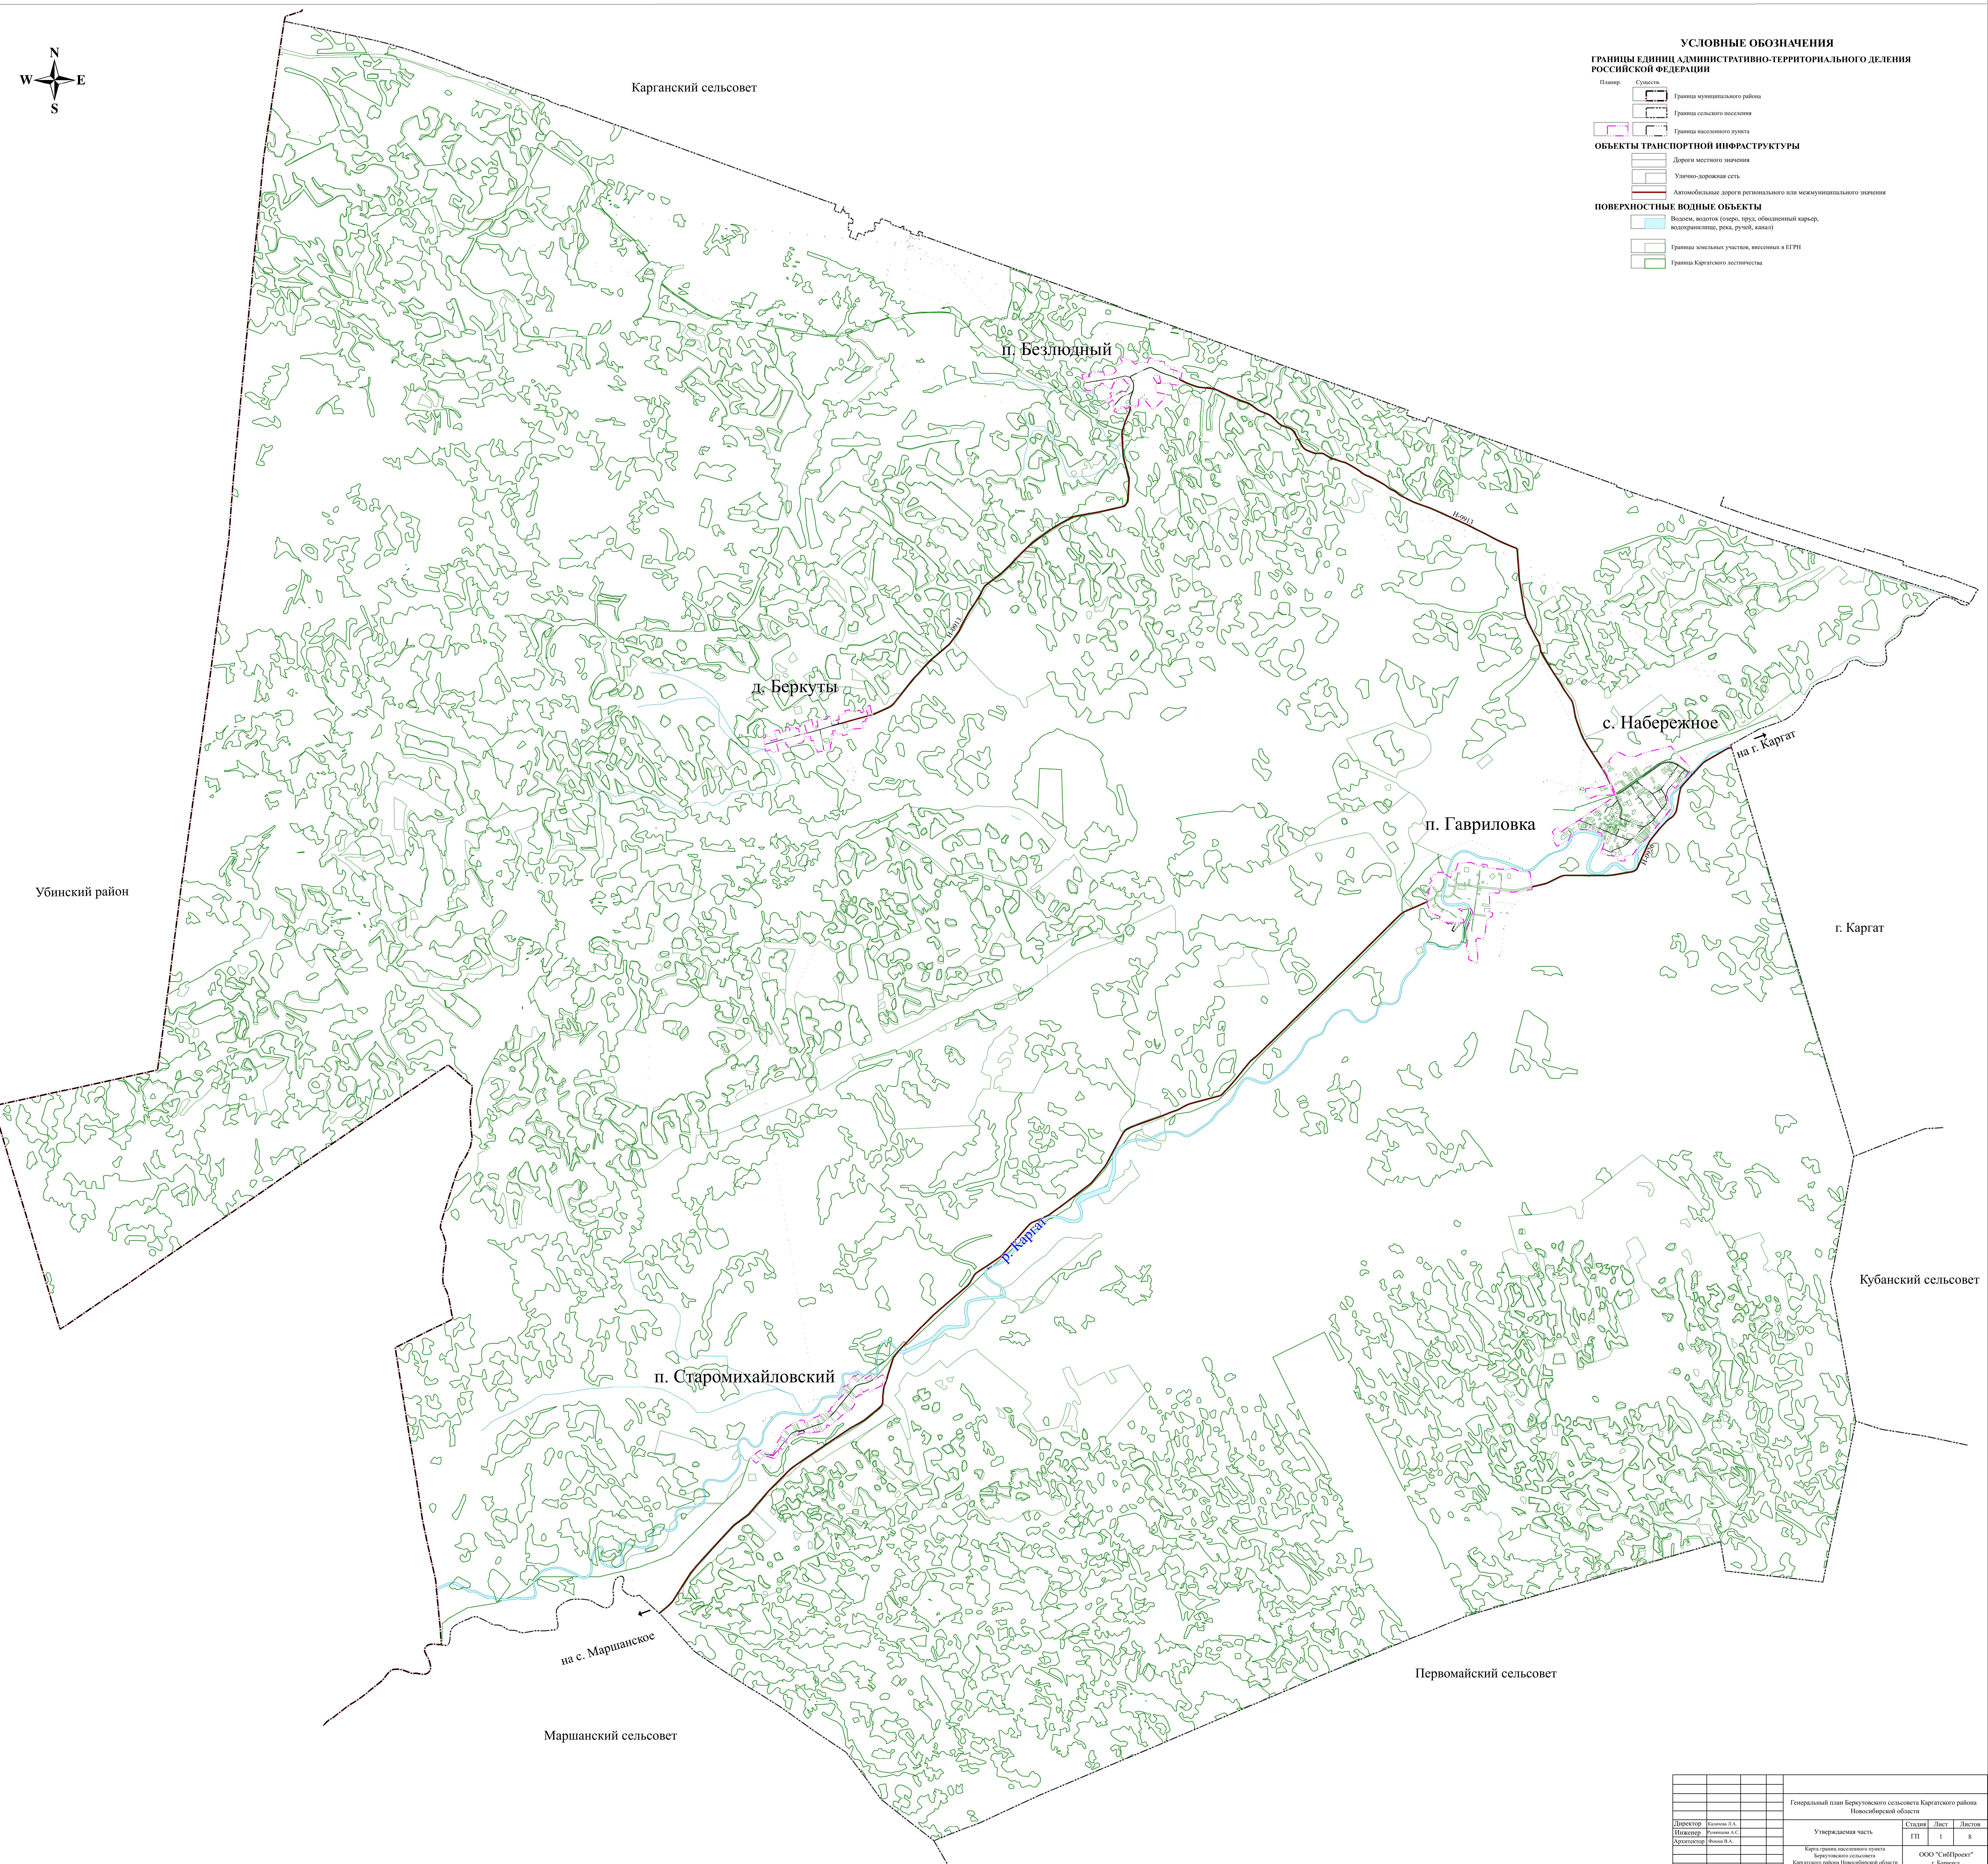

# Генеральный план Беркутовского сельсовета Каргатского района Новосибирской области

Карта границ населенного пункта Беркутовского сельсовета Каргатского района Новосибирской области  
М 1:25 000

## УСЛОВНЫЕ ОБОЗНАЧЕНИЯ

### ГРАНИЦЫ ЕДИНИЦ АДМИНИСТРАТИВНО-ТЕРРИТОРИАЛЬНОГО ДЕЛЕНИЯ РОССИЙСКОЙ ФЕДЕРАЦИИ

- Илистор. Суместно.
- Граница муниципального района
  - Граница сельского поселения
  - Граница населенного пункта
- ### ОБЪЕКТЫ ТРАНСПОРТНОЙ ИНФРАСТРУКТУРЫ
- Дороги местного значения
  - Улично-дорожная сеть
  - Автомобильные дороги регионального или межмуниципального значения
- ### ПОВЕРХНОСТНЫЕ ВОДНЫЕ ОБЪЕКТЫ
- Водоем, водоток (озеро, пруд, обводненный карьер, водохранилище, река, ручей, канал)
  - Границы земельных участков, внесенных в ЕГРН
  - Граница Каргатского сельсовета